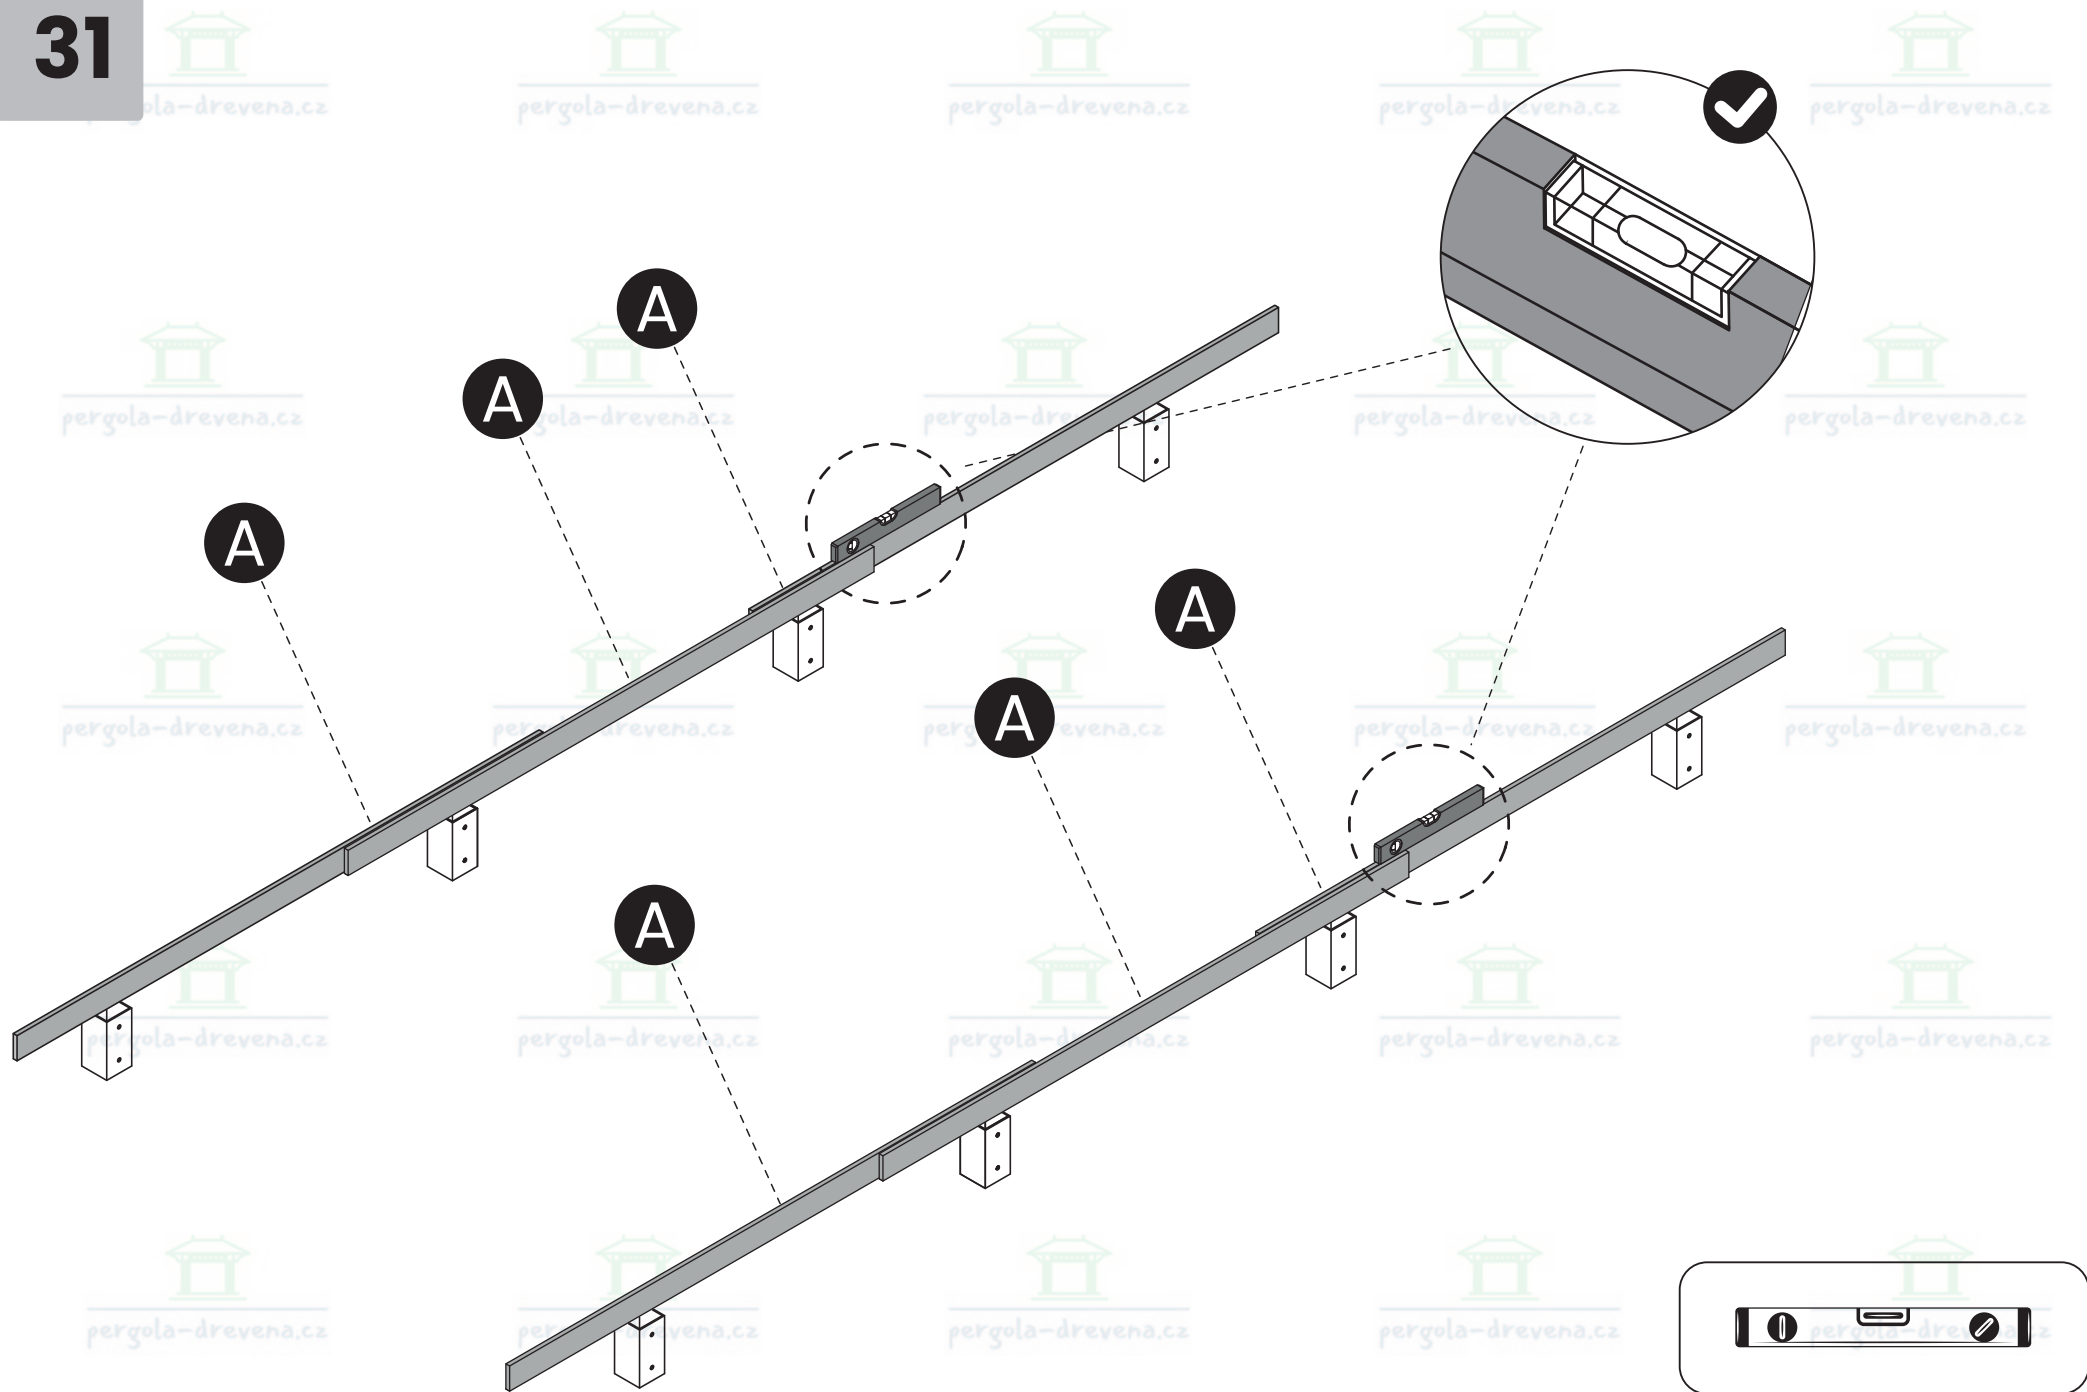

DE Bausatzkomponenten zur Selbstmontage

Wymiary odległości w danym rozmiarze.

	300x650	300x700	300x750	300x800	350x650	350x700	350x750	350x800	400x650	400x700	400x750	400x800	450x650	450x700	450x750	450x800	500x650	500x700	500x750	500x800
A	300	300	300	300	350	350	350	350	400	400	400	400	400	400	400	450	500	500	500	500
B	650	700	750	800	650	700	750	800	650	700	750	800	650	700	750	800	650	700	750	800
C	201,3	218	234,6	251,3	201,3	218,0	234,6	251,3	201,3	218	234,6	251,3	201,3	218	234,6	251,3	201,3	218	234,6	251,3
X	374,6	384,8	395,4	406,5	415,7	424,9	434,6	444,7	458,6	466,7	475,8	485	502,8	510,5	518,5	527	548	555,8	562,5	570,3
Y	530,3	558	586,3	615,3	560,1	586,4	613,4	641,2	592,6	617,5	643,3	669,8	627,4	651,0	675,5	700,8	664,2	686,6	709,8	733,9
Z	715,9	761,6	807,8	854,4	738,3	782,6	827,6	873,2	763,3	806,3	850	894,4	790,6	832,2	874,6	917,9	820,1	860,2	901,4	943,4

Wymiary odległości w danym rozmiarze.

	300x650	300x700	300x750	300x800	350x650	350x700	350x750	350x800	400x650	400x700	400x750	400x800	450x650	450x700	450x750	450x800	500x650	500x700	500x750	500x800
A	300	300	300	300	350	350	350	350	400	400	400	400	400	400	400	450	500	500	500	500
B	650	700	750	800	650	700	750	800	650	700	750	800	650	700	750	800	650	700	750	800
C	201,3	218	234,6	251,3	201,3	218,0	234,6	251,3	201,3	218	234,6	251,3	201,3	218	234,6	251,3	201,3	218	234,6	251,3
X	374,6	384,8	395,4	406,5	415,7	424,9	434,6	444,7	458,6	466,7	475,8	485	502,8	510,5	518,5	527	548	555,8	562,5	570,3
Y	530,3	558	586,3	615,3	560,1	586,4	613,4	641,2	592,6	617,5	643,3	669,8	627,4	651,0	675,5	700,8	664,2	686,6	709,8	733,9
Z	715,9	761,6	807,8	854,4	738,3	782,6	827,6	873,2	763,3	806,3	850	894,4	790,6	832,2	874,6	917,9	820,1	860,2	901,4	943,4