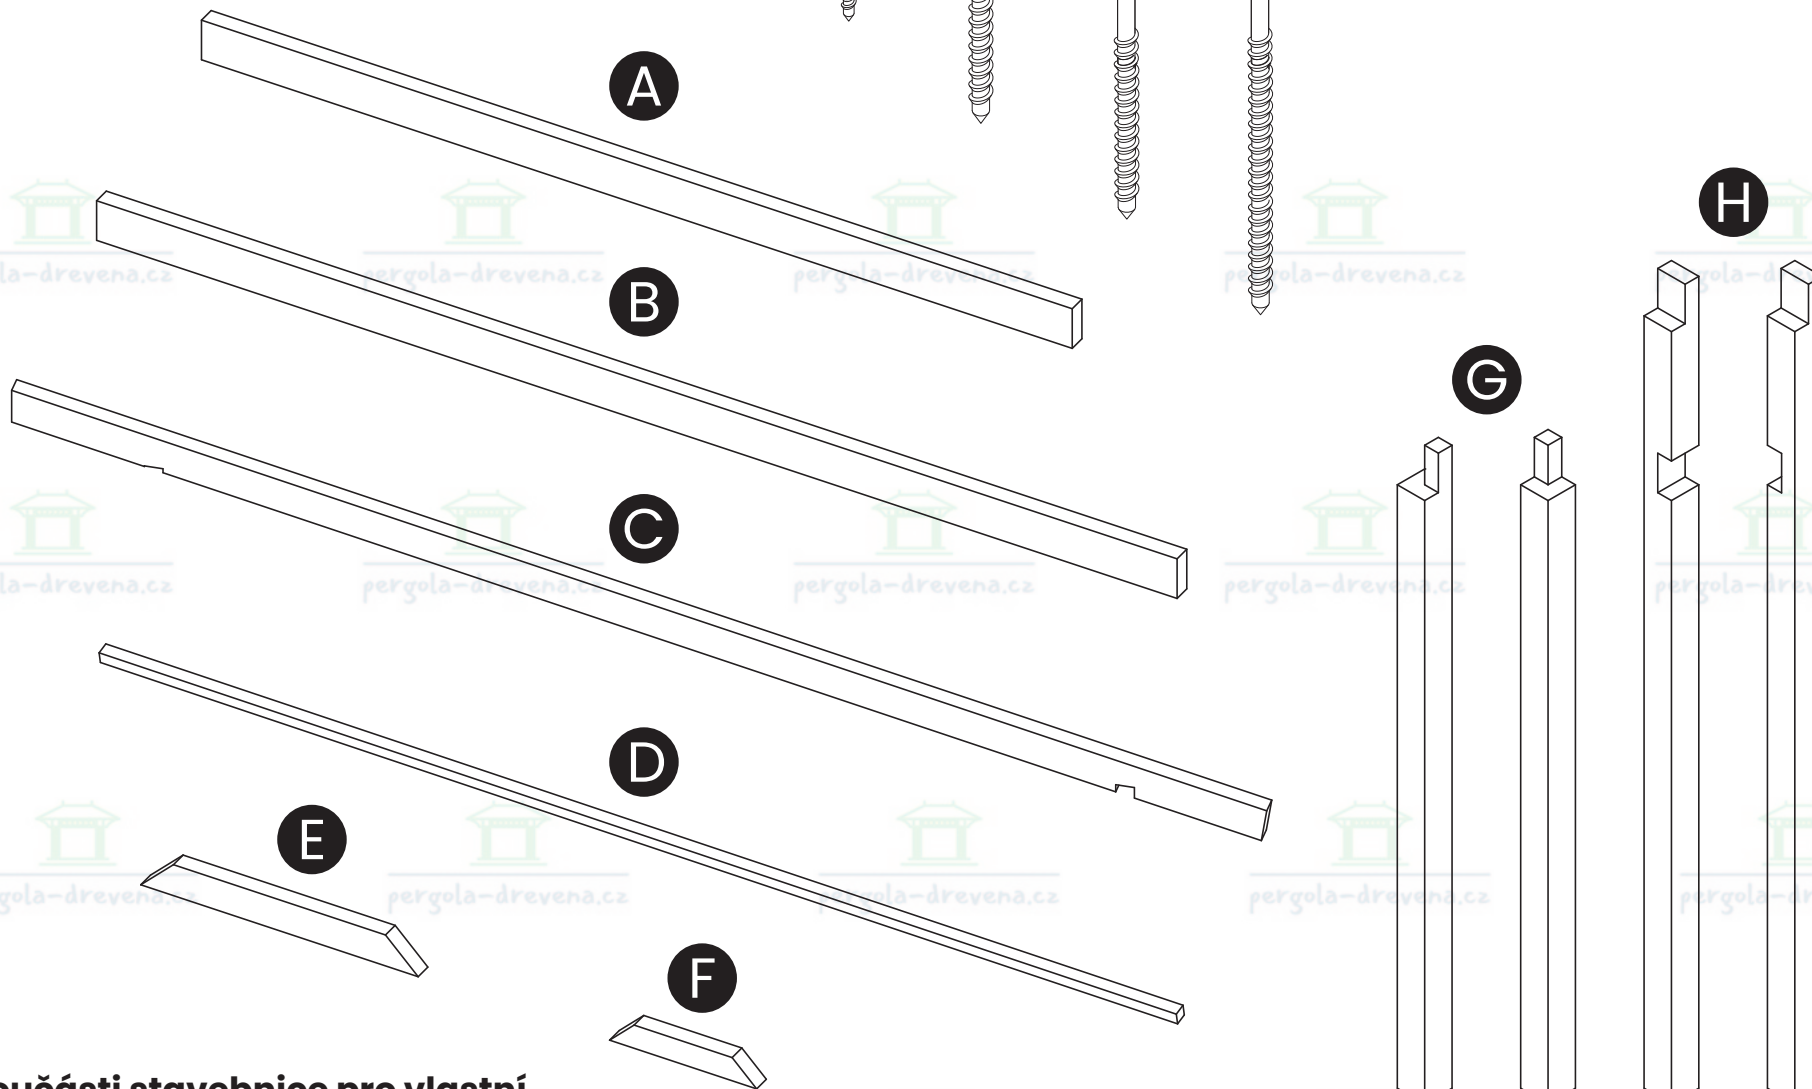

Die Installation sollte von mindestens zwei Personen durchgeführt werden

**x1****x2****x1****x1****x4****x8**

8x60mm

**x1**

●13

CZ Pozemní držáky nejsou součástí dodávky, lze je zakoupit na adrese www.pergola-drevena.cz

DE Nicht im Lieferumfang enthalten, Bodenhalterungen können unter www.holz-pavillon.de erworben werden.

**x2**

2

(4x70) (8x100) (8x160) (8x240)

CZ Součásti stavebnice pro vlastní montáž

DE Bausatzkomponenten zur Selbstmontage