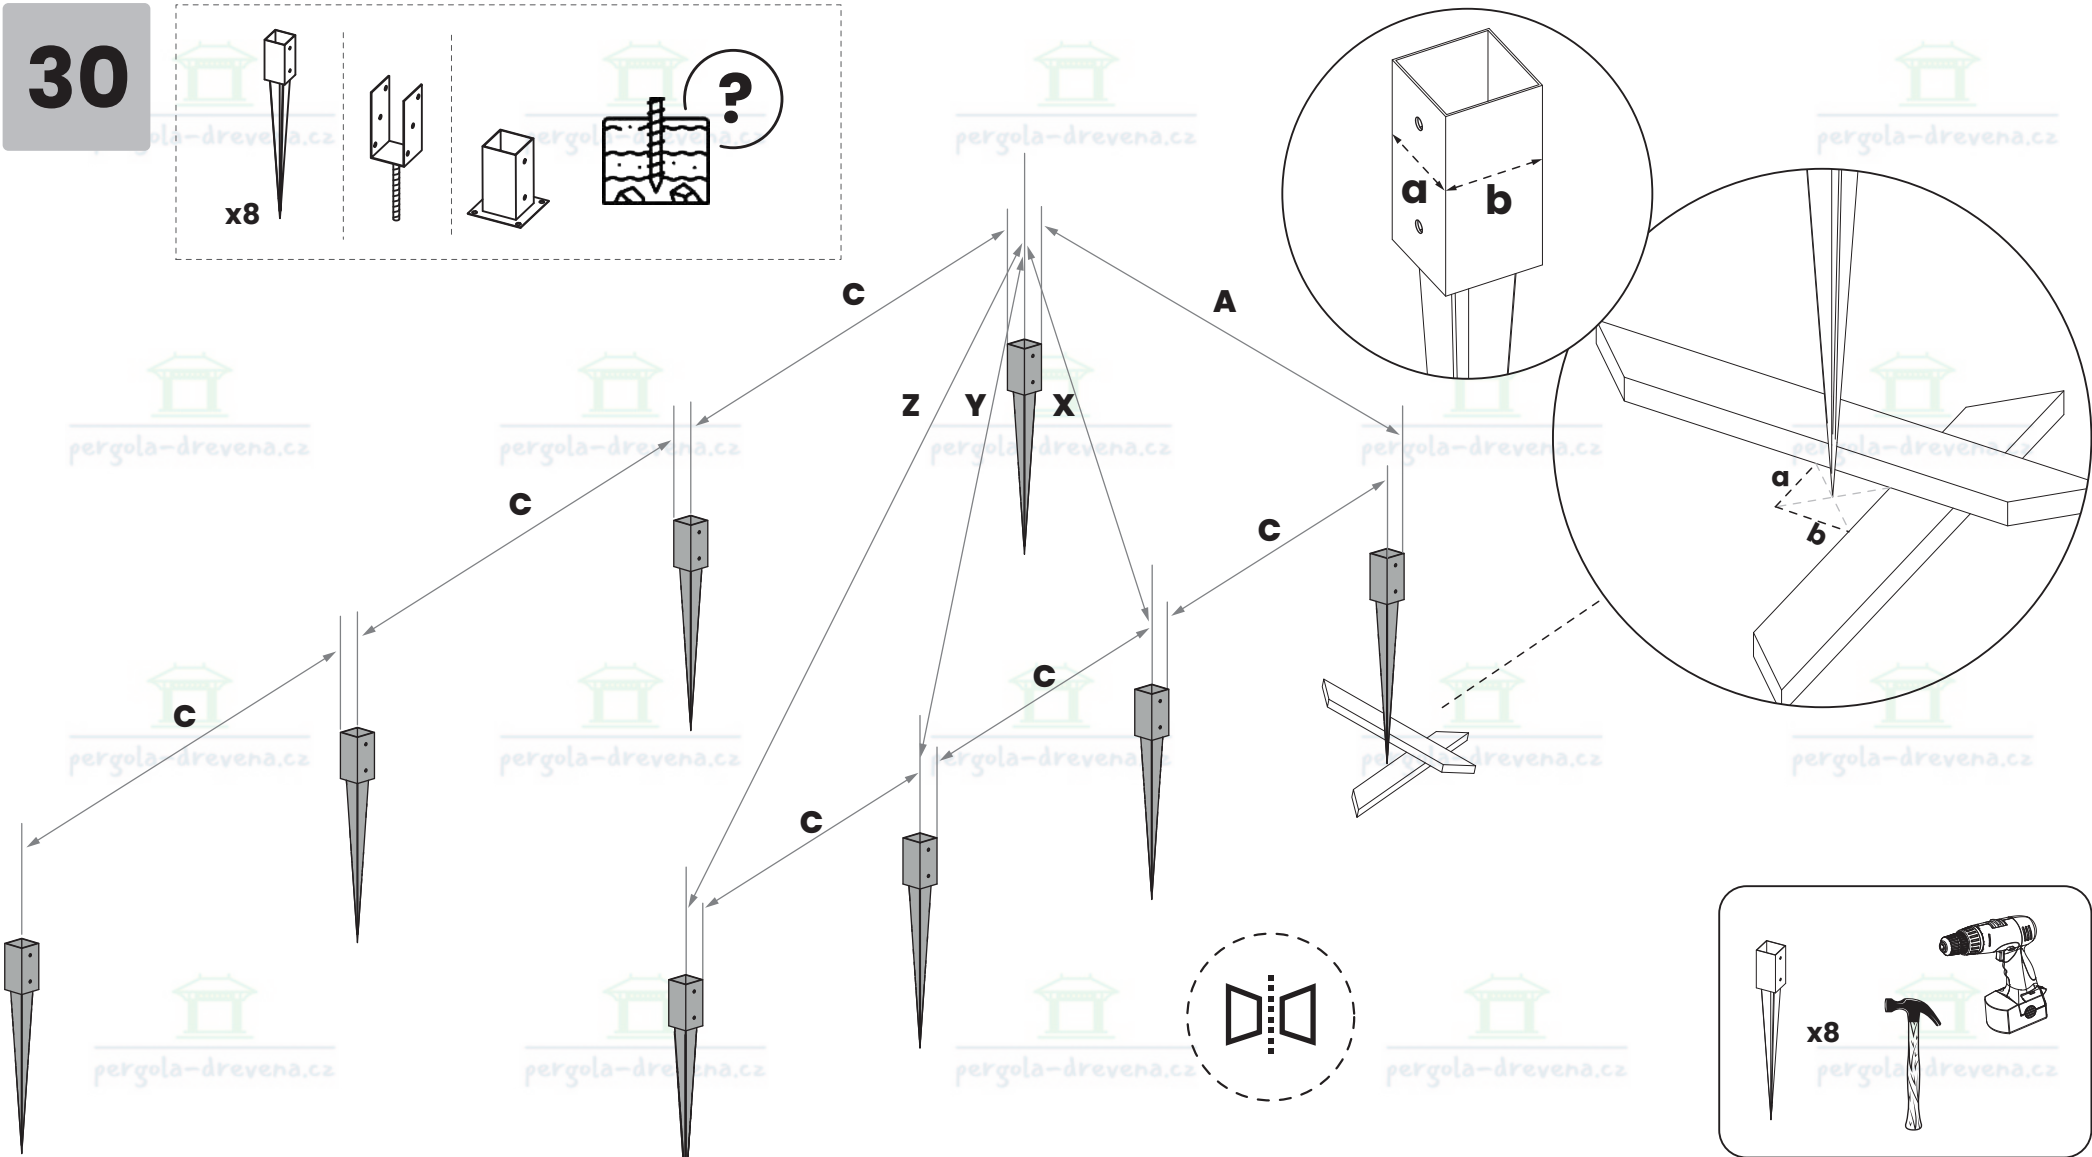

Die Installation sollte von mindestens zwei Personen durchgeführt werden

x1

x2

x1

x1

x8

x16
8x60mm

x1
●13

CZ Pozemní držáky nejsou součástí dodávky, lze je zakoupit na adrese www.pergola-drevena.cz

DE Nicht im Lieferumfang enthalten, Bodenhalterungen können unter www.holz-pavillon.de erworben werden.

x2

28

CZ Součásti stavebnice pro vlastní montáž

DE Bausatzkomponenten zur Selbstmontage

Wymiary odległości w danym rozmiarze.

	300x650	300x700	300x750	300x800	350x650	350x700	350x750	350x800	400x650	400x700	400x750	400x800	450x650	450x700	450x750	450x800	500x650	500x700	500x750	500x800
A	300	300	300	300	350	350	350	350	400	400	400	400	400	400	400	450	500	500	500	500
B	650	700	750	800	650	700	750	800	650	700	750	800	650	700	750	800	650	700	750	800
C	201,3	218	234,6	251,3	201,3	218,0	234,6	251,3	201,3	218	234,6	251,3	201,3	218	234,6	251,3	201,3	218	234,6	251,3
X	374,6	384,8	395,4	406,5	415,7	424,9	434,6	444,7	458,6	466,7	475,8	485	502,8	510,5	518,5	527	548	555,8	562,5	570,3
Y	530,3	558	586,3	615,3	560,1	586,4	613,4	641,2	592,6	617,5	643,3	669,8	627,4	651,0	675,5	700,8	664,2	686,6	709,8	733,9
Z	715,9	761,6	807,8	854,4	738,3	782,6	827,6	873,2	763,3	806,3	850	894,4	790,6	832,2	874,6	917,9	820,1	860,2	901,4	943,4