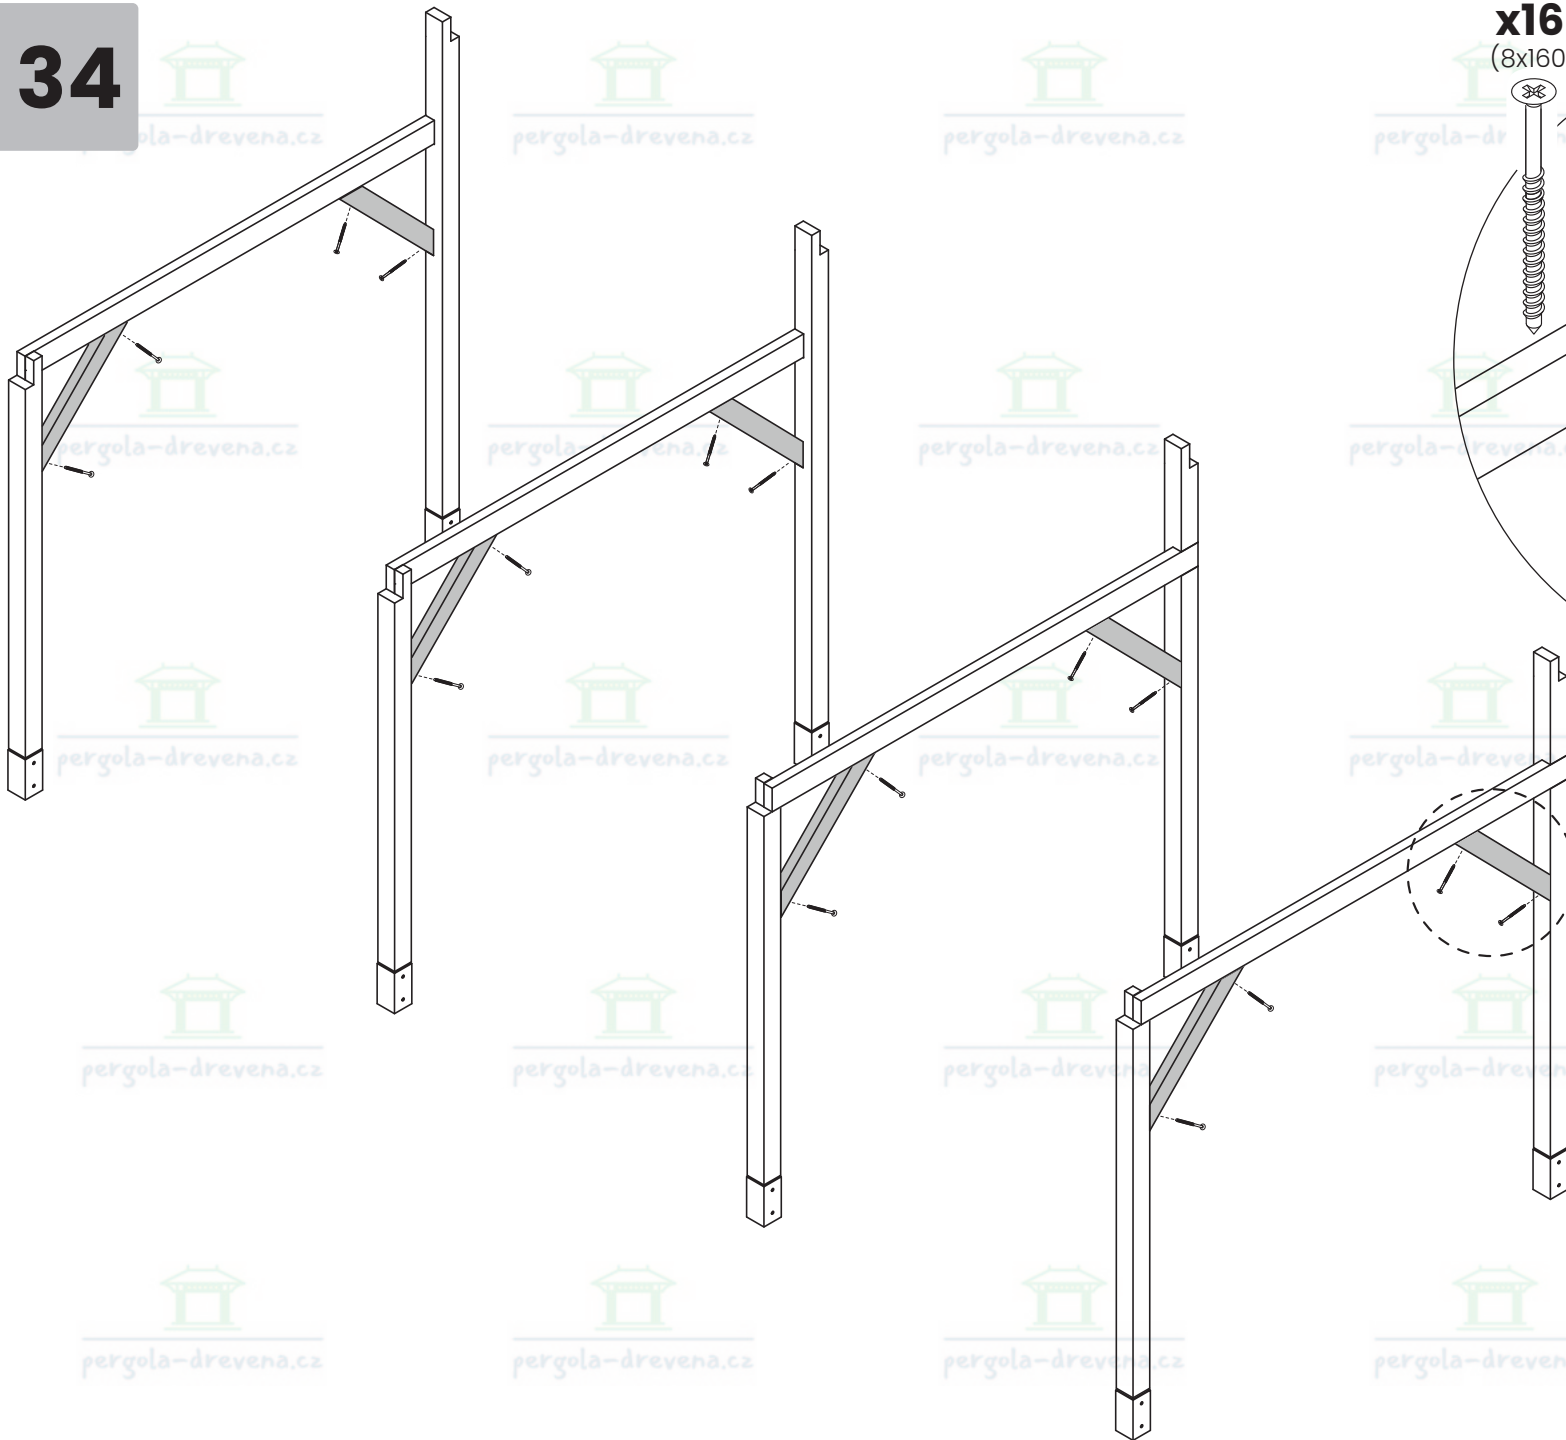

DE Bausatzkomponenten zur Selbstmontage

Wymiary odległości w danym rozmiarze.

	300x650	300x700	300x750	300x800	350x650	350x700	350x750	350x800	400x650	400x700	400x750	400x800	450x650	450x700	450x750	450x800	500x650	500x700	500x750	500x800
A	300	300	300	300	350	350	350	350	400	400	400	400	400	400	400	450	500	500	500	500
B	650	700	750	800	650	700	750	800	650	700	750	800	650	700	750	800	650	700	750	800
C	201,3	218	234,6	251,3	201,3	218,0	234,6	251,3	201,3	218	234,6	251,3	201,3	218	234,6	251,3	201,3	218	234,6	251,3
X	374,6	384,8	395,4	406,5	415,7	424,9	434,6	444,7	458,6	466,7	475,8	485	502,8	510,5	518,5	527	548	555,8	562,5	570,3
Y	530,3	558	586,3	615,3	560,1	586,4	613,4	641,2	592,6	617,5	643,3	669,8	627,4	651,0	675,5	700,8	664,2	686,6	709,8	733,9
Z	715,9	761,6	807,8	854,4	738,3	782,6	827,6	873,2	763,3	806,3	850	894,4	790,6	832,2	874,6	917,9	820,1	860,2	901,4	943,4

Wymiary odległości w danym rozmiarze.

	300x650	300x700	300x750	300x800	350x650	350x700	350x750	350x800	400x650	400x700	400x750	400x800	450x650	450x700	450x750	450x800	500x650	500x700	500x750	500x800
A	300	300	300	300	350	350	350	350	400	400	400	400	400	400	400	450	500	500	500	500
B	650	700	750	800	650	700	750	800	650	700	750	800	650	700	750	800	650	700	750	800
C	201,3	218	234,6	251,3	201,3	218,0	234,6	251,3	201,3	218	234,6	251,3	201,3	218	234,6	251,3	201,3	218	234,6	251,3
X	374,6	384,8	395,4	406,5	415,7	424,9	434,6	444,7	458,6	466,7	475,8	485	502,8	510,5	518,5	527	548	555,8	562,5	570,3
Y	530,3	558	586,3	615,3	560,1	586,4	613,4	641,2	592,6	617,5	643,3	669,8	627,4	651,0	675,5	700,8	664,2	686,6	709,8	733,9
Z	715,9	761,6	807,8	854,4	738,3	782,6	827,6	873,2	763,3	806,3	850	894,4	790,6	832,2	874,6	917,9	820,1	860,2	901,4	943,4

32

33

x16
(8x160)

x8

36

37

x24

(8x160)

x12

38

x8
(8x160)

x4