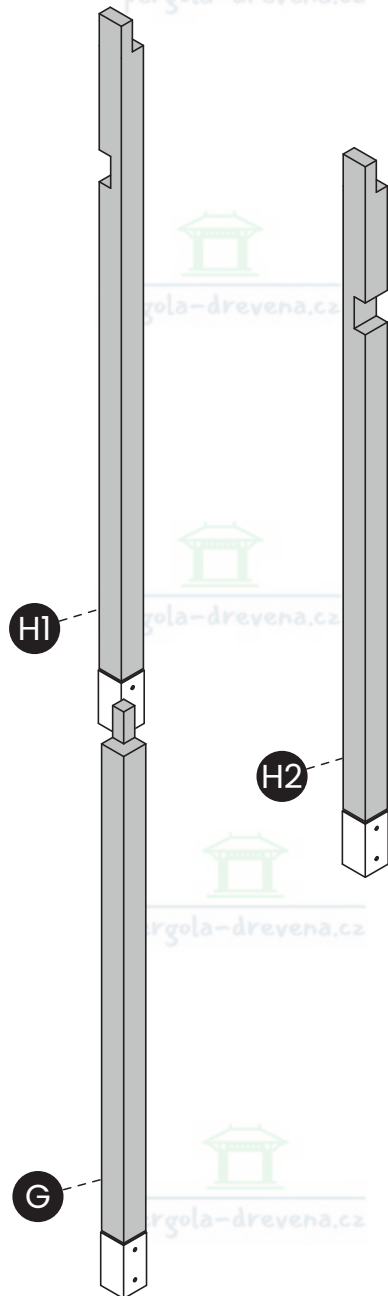

A

A

A

A

19

20

21

x12
(8x160)

E

x6

22

23

x16
(8x160)

E

x8

24

DE Bausatzkomponenten zur Selbstmontage

Wymiary odległości w danym rozmiarze.

	300x650	300x700	300x750	300x800	350x650	350x700	350x750	350x800	400x650	400x700	400x750	400x800	450x650	450x700	450x750	450x800	500x650	500x700	500x750	500x800
A	300	300	300	300	350	350	350	350	400	400	400	400	400	400	400	450	500	500	500	500
B	650	700	750	800	650	700	750	800	650	700	750	800	650	700	750	800	650	700	750	800
C	201,3	218	234,6	251,3	201,3	218,0	234,6	251,3	201,3	218	234,6	251,3	201,3	218	234,6	251,3	201,3	218	234,6	251,3
X	374,6	384,8	395,4	406,5	415,7	424,9	434,6	444,7	458,6	466,7	475,8	485	502,8	510,5	518,5	527	548	555,8	562,5	570,3
Y	530,3	558	586,3	615,3	560,1	586,4	613,4	641,2	592,6	617,5	643,3	669,8	627,4	651,0	675,5	700,8	664,2	686,6	709,8	733,9
Z	715,9	761,6	807,8	854,4	738,3	782,6	827,6	873,2	763,3	806,3	850	894,4	790,6	832,2	874,6	917,9	820,1	860,2	901,4	943,4

32

33

x16
(8x160)

x8

36

37

x24

(8x160)