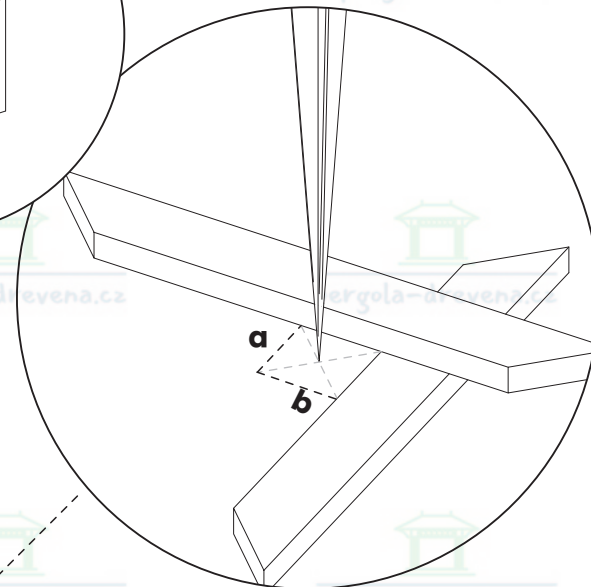

4

Wymiary odległości w danym rozmiarze.