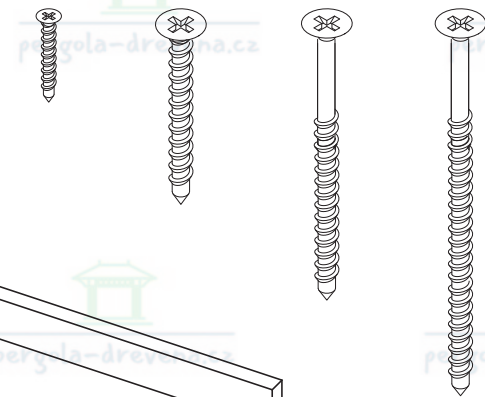

Die Installation sollte von mindestens zwei Personen durchgeführt werden

**x1****x2****x1****x1****x4****x8**

8x60mm

**x1**

●13

CZ Pozemní držáky nejsou součástí dodávky, lze je zakoupit na adrese www.pergola-drevena.cz

DE Nicht im Lieferumfang enthalten, Bodenhalterungen können unter www.holz-pavillon.de erworben werden.

**x2**

2

(4x70) (8x100) (8x160) (8x240)

CZ Součásti stavebnice pro vlastní montáž

DE Bausatzkomponenten zur Selbstmontage