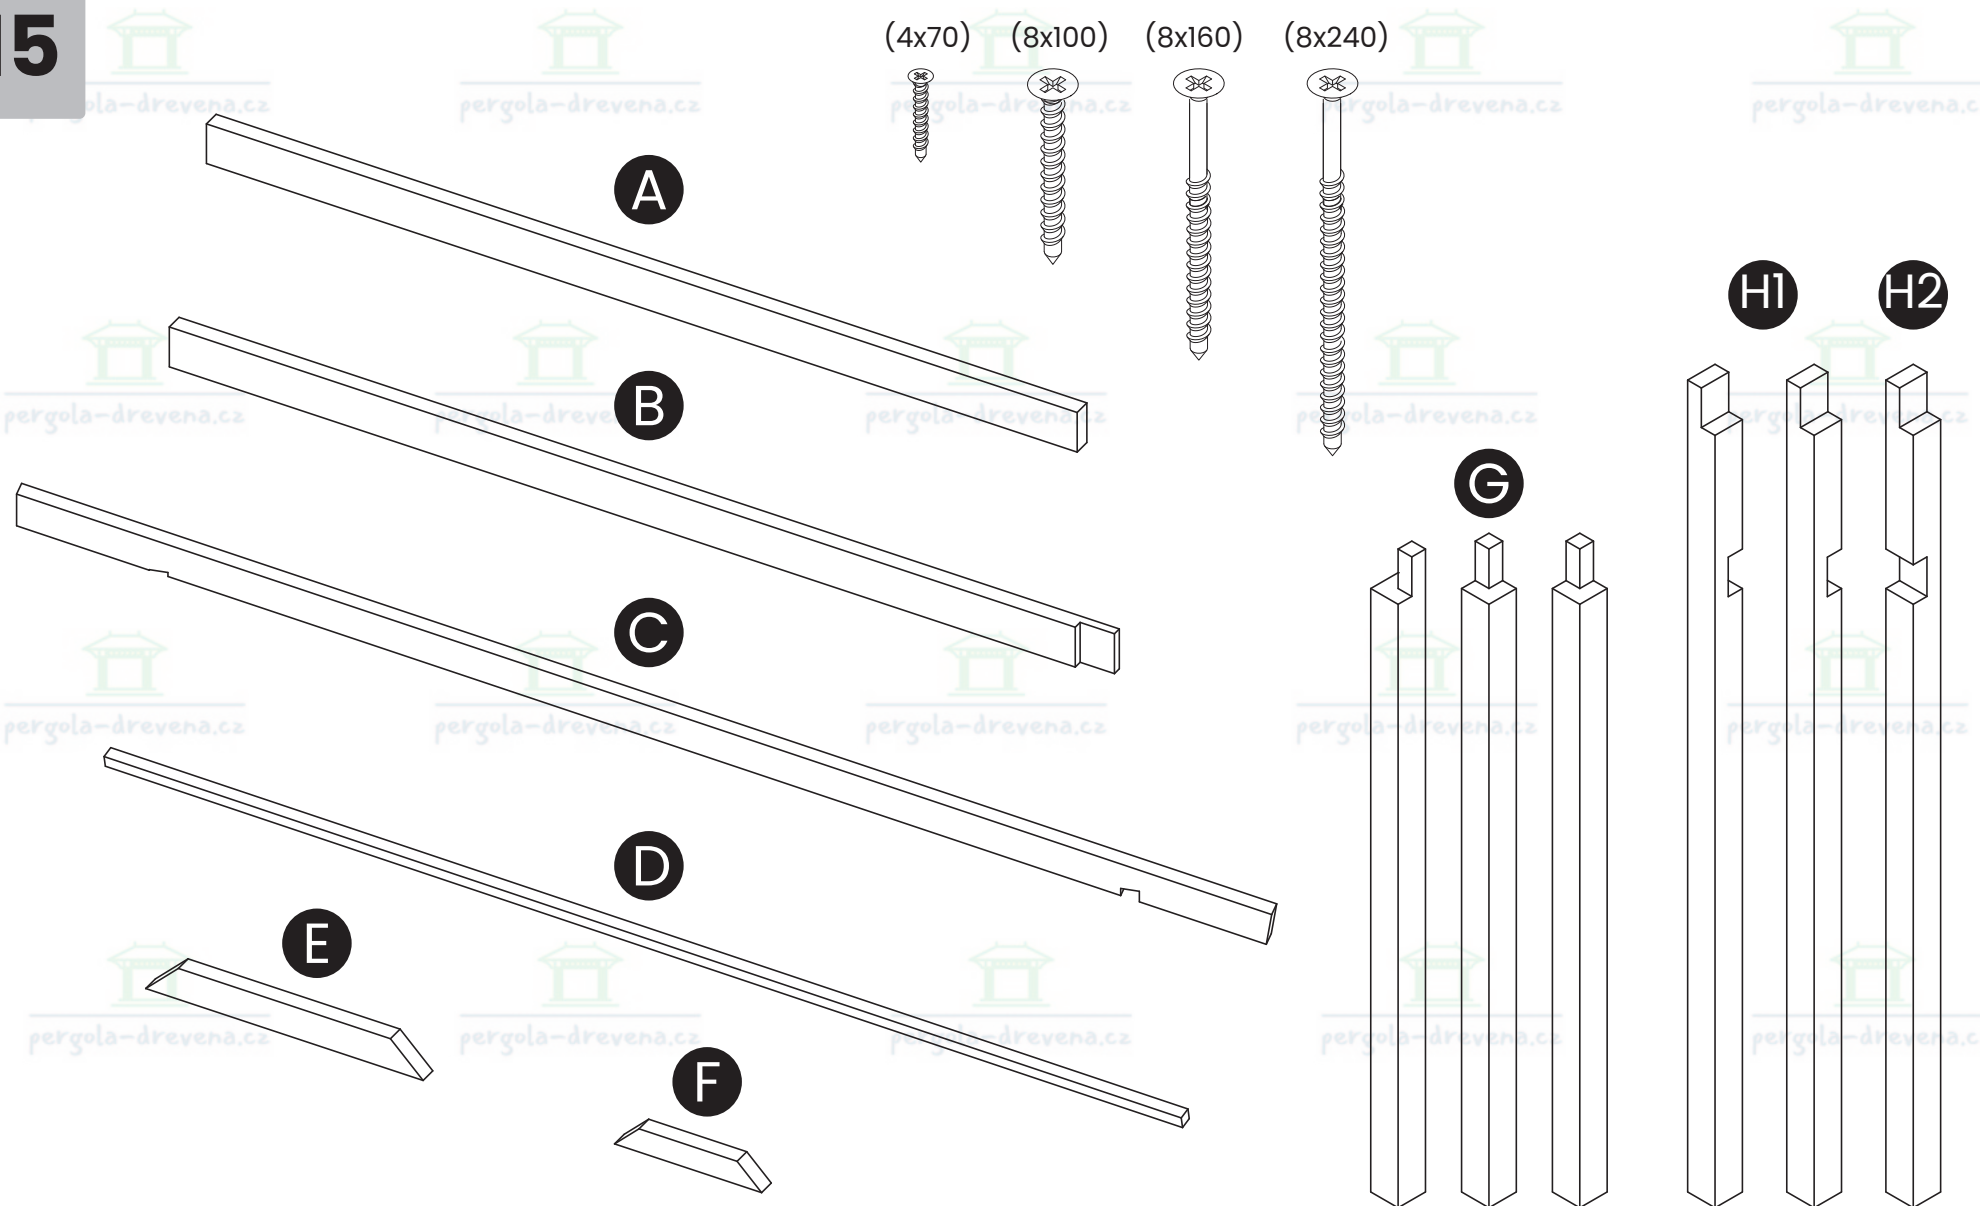

DE Nicht im Lieferumfang enthalten, Bodenhalterungen können unter www.holz-pavillon.de erworben werden.

x2

15

CZ Součásti stavebnice pro vlastní montáž

DE Bausatzkomponenten zur Selbstmontage

Wymiary odległości w danym rozmiarze.