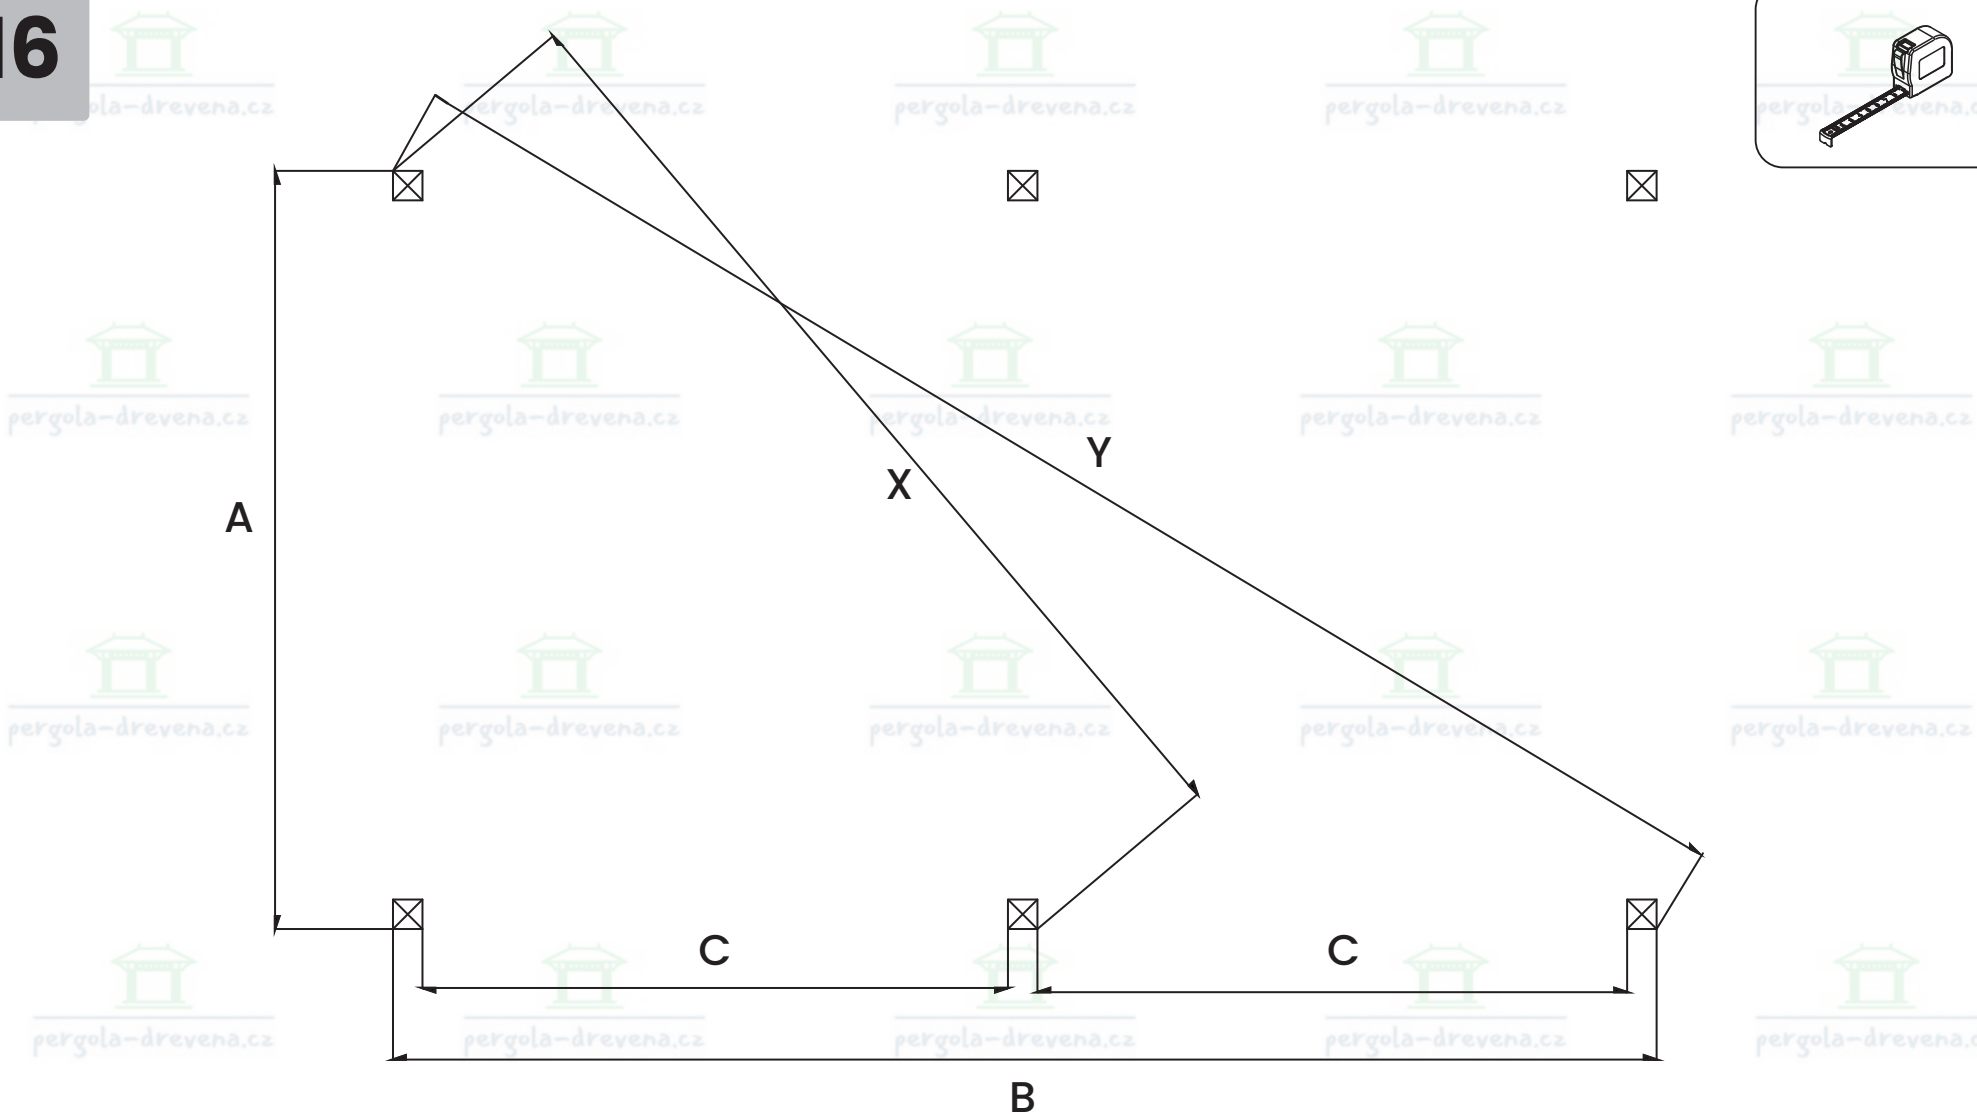

DE Nicht im Lieferumfang enthalten, Bodenhalterungen können unter www.holz-pavillon.de erworben werden.

x2

15

CZ Součásti stavebnice pro vlastní montáž

DE Bausatzkomponenten zur Selbstmontage

Wymiary odległości w danym rozmiarze.

	300x450	300x500	300x550	300x600	350x450	350x500	350x550	350x600	400x450	400x500	400x550	400x600	450x450	450x500	450x550	450x600	500x450	500x500	500x550	500x600
A	300	300	300	300	350	350	350	350	400	400	400	400	450	450	450	450	500	500	500	500
B	450	500	550	600	450	500	550	600	450	500	550	600	450	500	550	600	450	500	550	600
C	207,7	232,7	257,7	282,7	207,7	232,7	257,7	282,7	207,7	232,7	257,7	282,7	207,7	232,7	257,7	282,7	207,7	232,7	257,7	282,7
X	378,5	394,2	410,9	428,4	419,2	433,5	448,7	464,7	461,8	474,8	488,7	503,5	505,7	517,6	530,4	544	550,7	561,6	573,4	586,1
Y	540,8	583,1	626,5	670,8	570,1	610,3	651,9	694,6	602,1	640,3	680,0	721,1	636,3	672,7	710,6	750	672,7	707,1	743,3	781,0