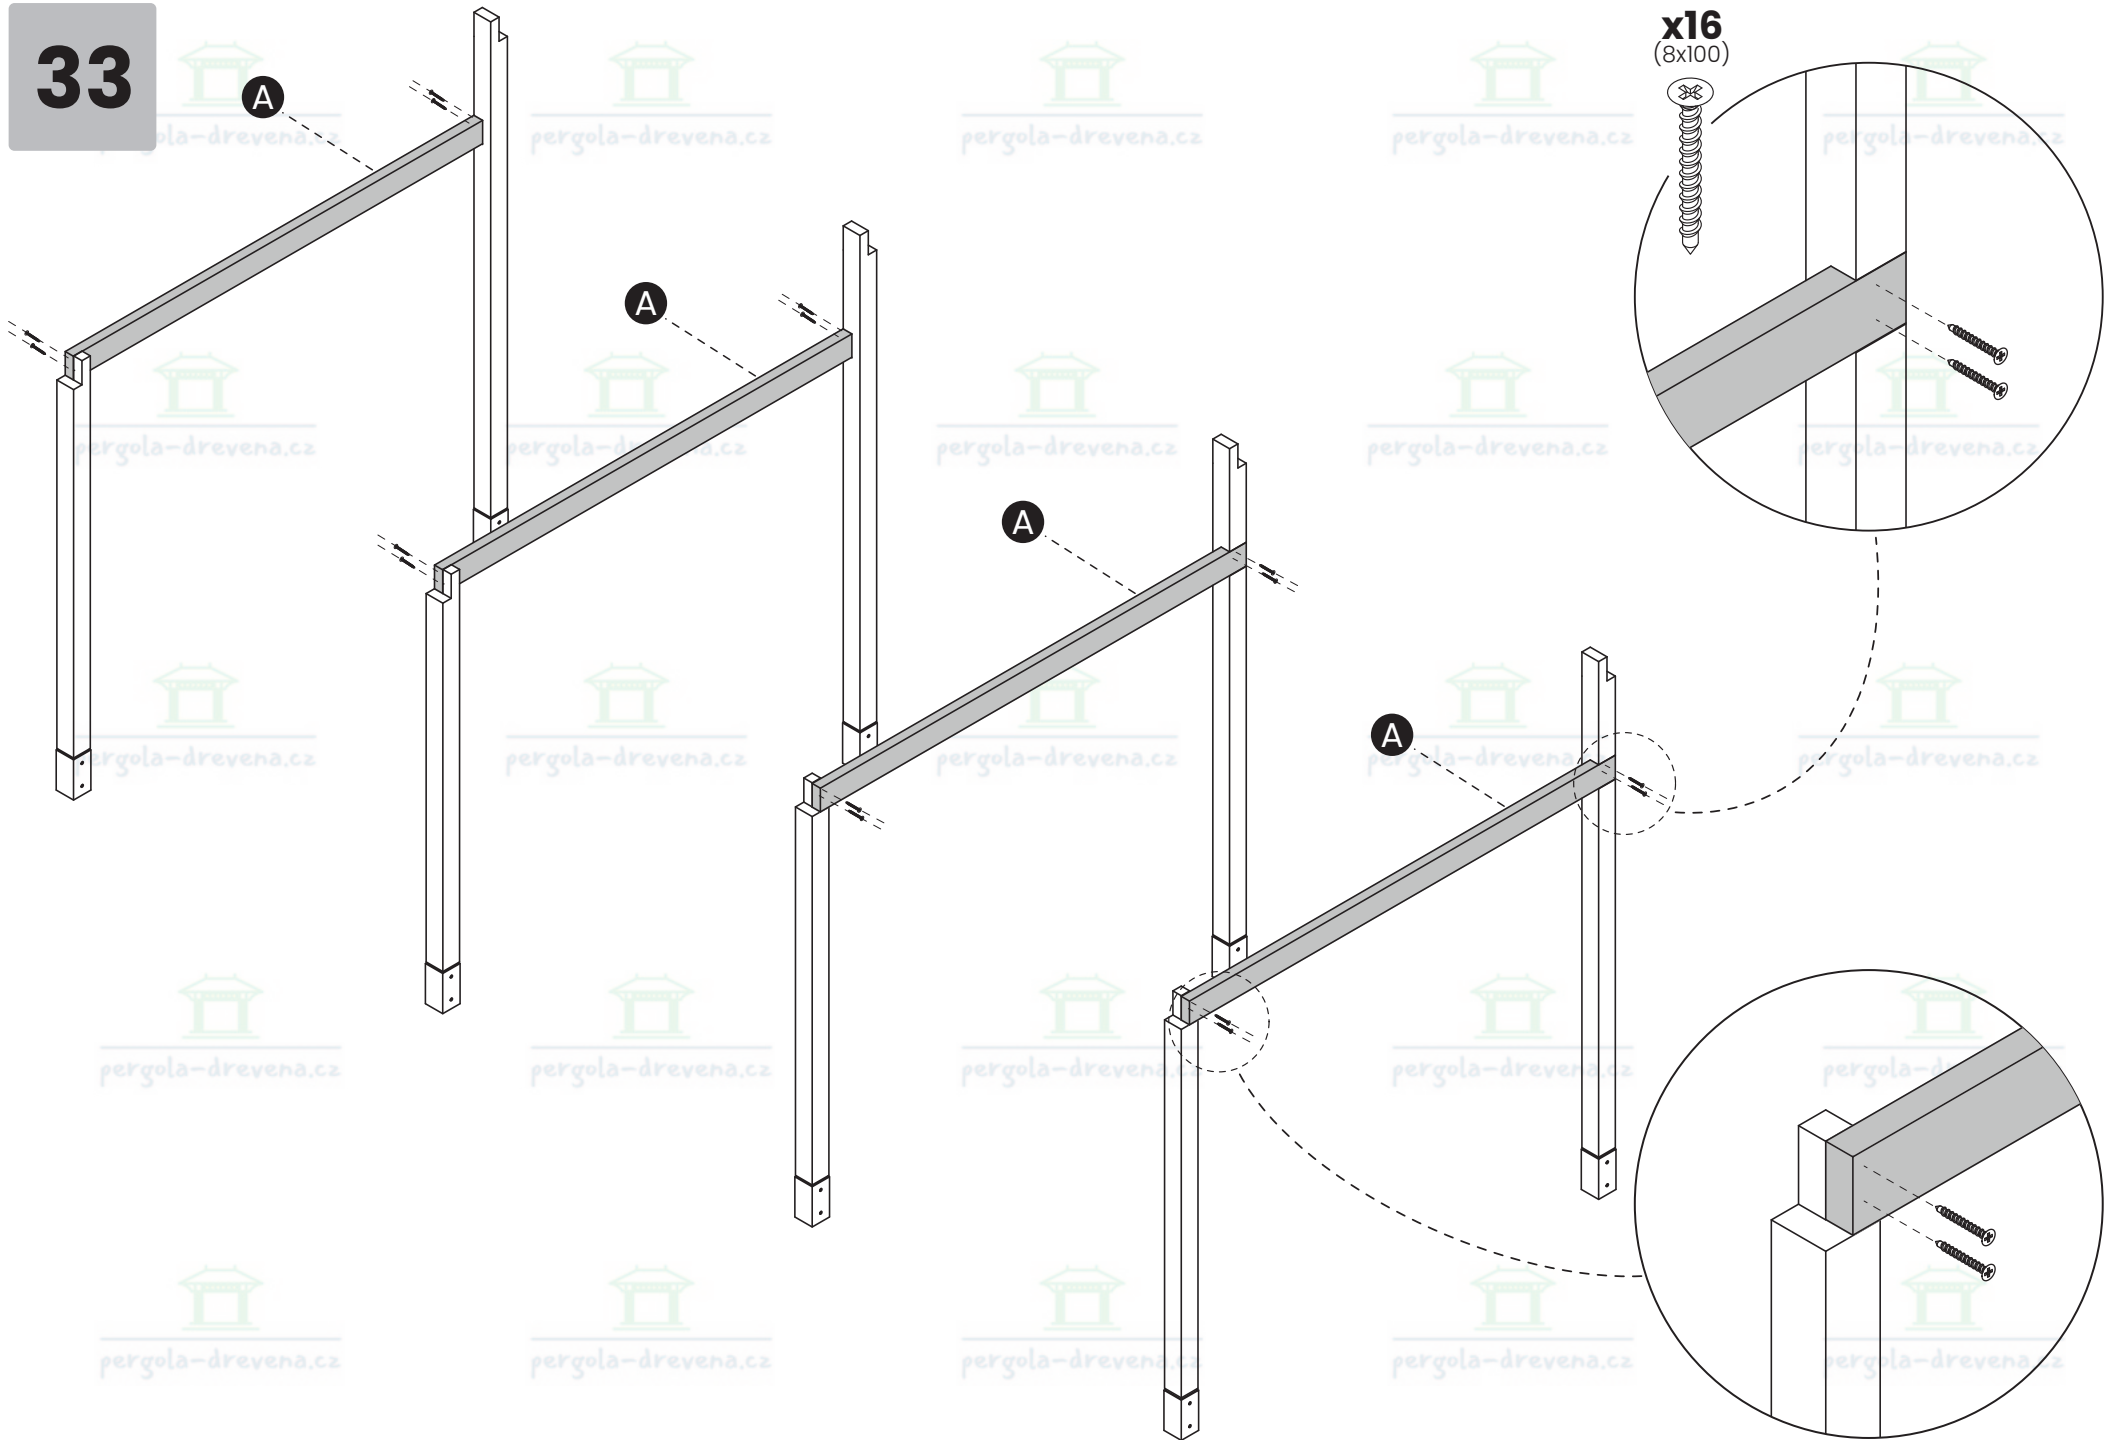

DE Bausatzkomponenten zur Selbstmontage

Wymiary odległości w danym rozmiarze.

	300x650	300x700	300x750	300x800	350x650	350x700	350x750	350x800	400x650	400x700	400x750	400x800	450x650	450x700	450x750	450x800	500x650	500x700	500x750	500x800
A	300	300	300	300	350	350	350	350	400	400	400	400	400	400	400	450	500	500	500	500
B	650	700	750	800	650	700	750	800	650	700	750	800	650	700	750	800	650	700	750	800
C	201,3	218	234,6	251,3	201,3	218,0	234,6	251,3	201,3	218	234,6	251,3	201,3	218	234,6	251,3	201,3	218	234,6	251,3
X	374,6	384,8	395,4	406,5	415,7	424,9	434,6	444,7	458,6	466,7	475,8	485	502,8	510,5	518,5	527	548	555,8	562,5	570,3
Y	530,3	558	586,3	615,3	560,1	586,4	613,4	641,2	592,6	617,5	643,3	669,8	627,4	651,0	675,5	700,8	664,2	686,6	709,8	733,9
Z	715,9	761,6	807,8	854,4	738,3	782,6	827,6	873,2	763,3	806,3	850	894,4	790,6	832,2	874,6	917,9	820,1	860,2	901,4	943,4

Wymiary odległości w danym rozmiarze.

	300x650	300x700	300x750	300x800	350x650	350x700	350x750	350x800	400x650	400x700	400x750	400x800	450x650	450x700	450x750	450x800	500x650	500x700	500x750	500x800
A	300	300	300	300	350	350	350	350	400	400	400	400	400	400	400	450	500	500	500	500
B	650	700	750	800	650	700	750	800	650	700	750	800	650	700	750	800	650	700	750	800
C	201,3	218	234,6	251,3	201,3	218,0	234,6	251,3	201,3	218	234,6	251,3	201,3	218	234,6	251,3	201,3	218	234,6	251,3
X	374,6	384,8	395,4	406,5	415,7	424,9	434,6	444,7	458,6	466,7	475,8	485	502,8	510,5	518,5	527	548	555,8	562,5	570,3
Y	530,3	558	586,3	615,3	560,1	586,4	613,4	641,2	592,6	617,5	643,3	669,8	627,4	651,0	675,5	700,8	664,2	686,6	709,8	733,9
Z	715,9	761,6	807,8	854,4	738,3	782,6	827,6	873,2	763,3	806,3	850	894,4	790,6	832,2	874,6	917,9	820,1	860,2	901,4	943,4

32

33

x16
(8x160)

x8

36

37

x24

(8x160)

x12

38

x8
(8x160)

x4