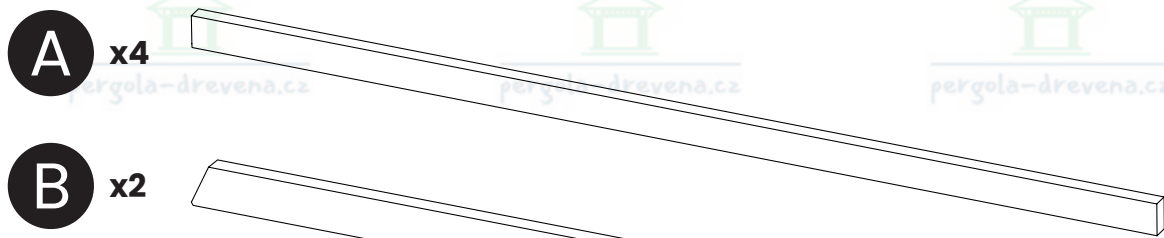

[pergola-drevena.cz](http://pergola-drevena.cz)

**560x378cm**

W1(8x300) x12    W2(8x240) x50    W3(8x180) x20    W4(8x140) x28    W5(8x100) x4    x1160 2x50

**CZ Součásti stavebnice pro vlastní montáž**

**DE Bausatzkomponenten zur Selbstmontage**

**CZ Střešní desky se mohou v jednotlivých objednávkách lišit**  
**DE Dachplatten können von Bestellung zu Bestellung variieren**

**M**

x14

**W6(4x70)**

x154

**N**

x58

CZ Sbírejte nářadí potřebné k montáži.