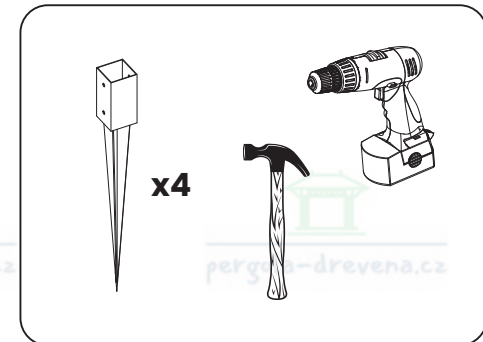

pergola-drevena.cz

pergola-drevena.cz

2

**x= 5602mm**  
**y= 3808mm**

3

4

pergola-drevena.cz

pergola-drevena.cz