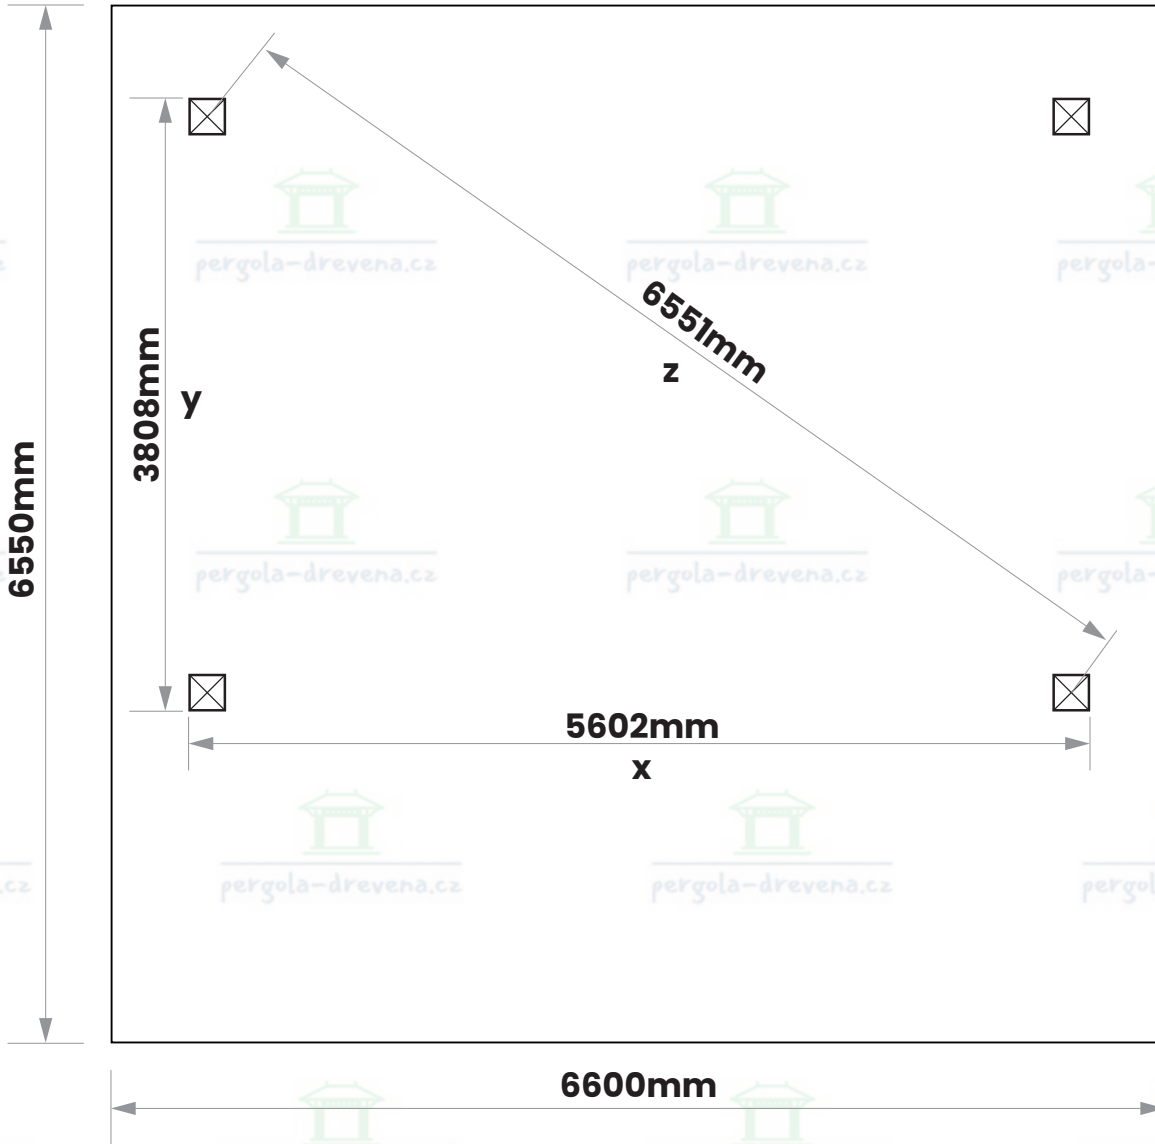

[pergola-drevena.cz](http://pergola-drevena.cz)

**560x378cm**

W1(8x300) x12    W2(8x240) x50    W3(8x180) x20    W4(8x140) x28    W5(8x100) x4    x1160 2x50

**CZ Součásti stavebnice pro vlastní montáž**

**DE Bausatzkomponenten zur Selbstmontage**

pergola-drevena.cz

pergola-drevena.cz

2

**x= 5602mm**  
**y= 3808mm**

3

4

pergola-drevena.cz

pergola-drevena.cz

x4  
W1 (8x300)

x4  
W4 (8x140)

B x2

7

8

A parts list diagram enclosed in a rounded rectangle. It includes the following items:

- A screw labeled **x8 W3 (8x180)**.
- A spirit level labeled **H x4**.
- An icon of a power drill.

12

14

15

W2  
(8x240)

x20  
W2 (8x240)

E x10

16

17