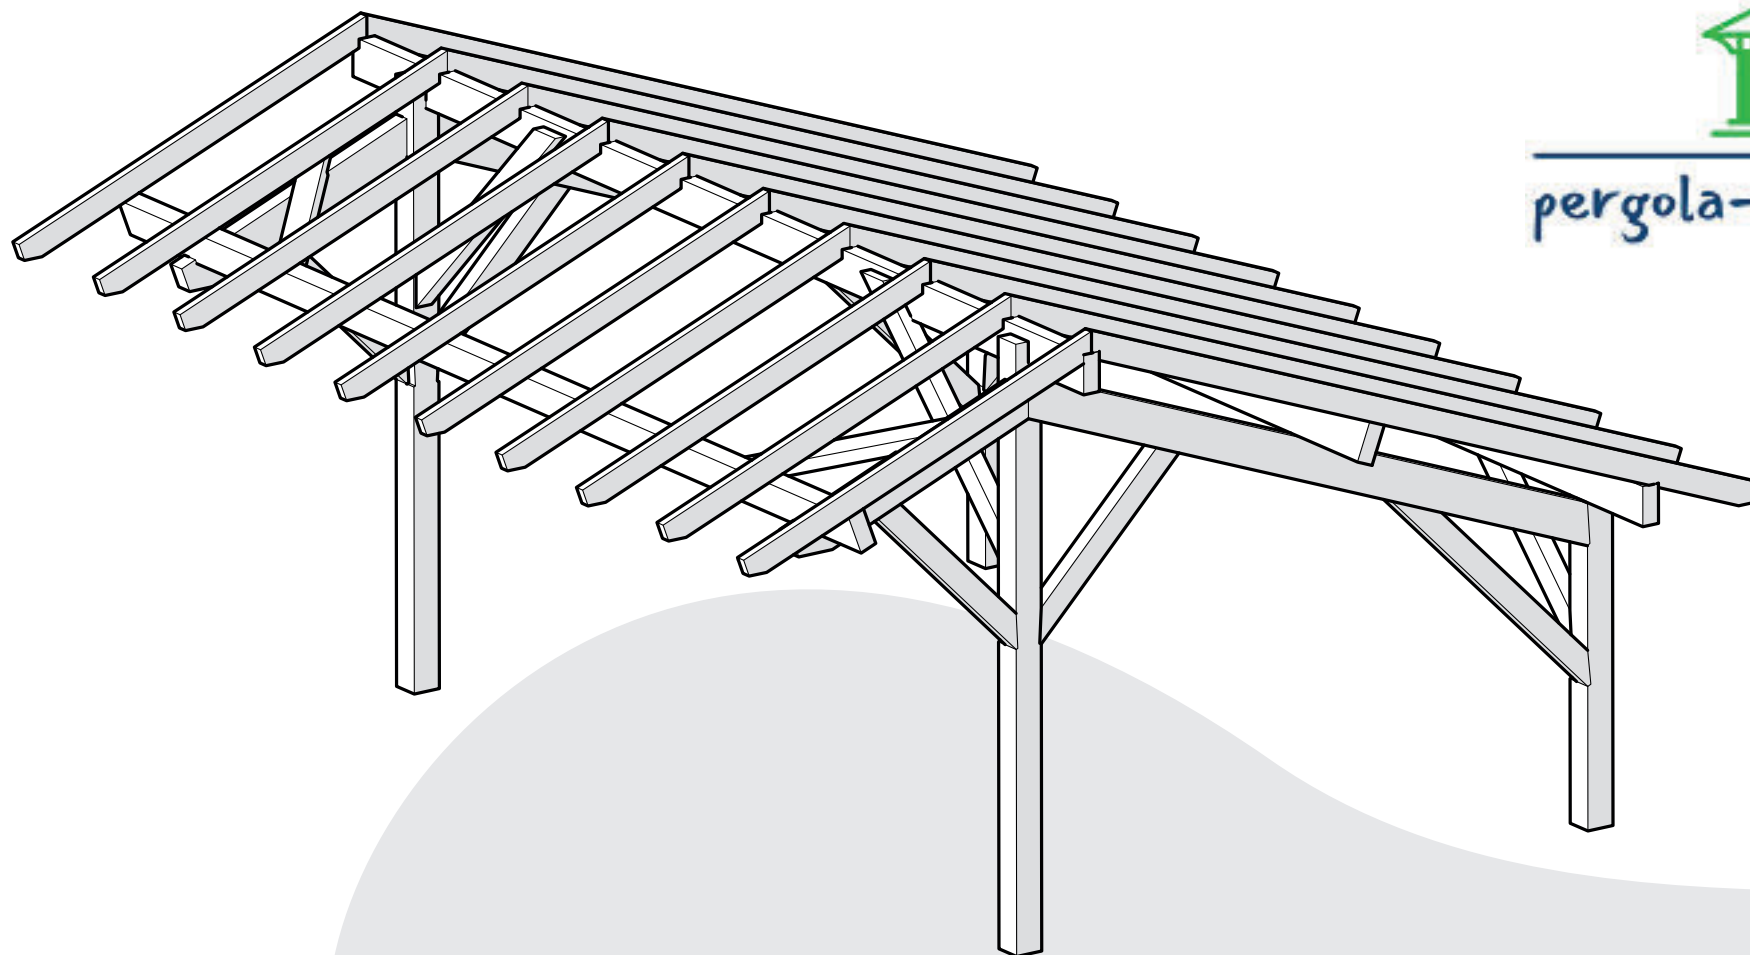

[pergola-drevena.cz](http://pergola-drevena.cz)

**560x378cm**

W1(8x300) x12    W2(8x240) x50    W3(8x180) x20    W4(8x140) x28    W5(8x100) x4    x1160 2x50

**CZ Součásti stavebnice pro vlastní montáž**

**DE Bausatzkomponenten zur Selbstmontage**