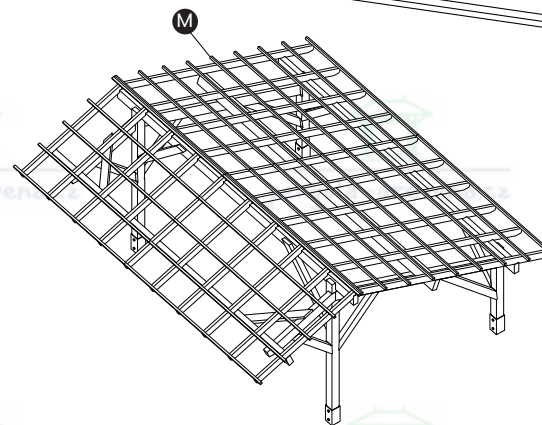

[pergola-drevena.cz](http://pergola-drevena.cz)

**560x378cm**

W1(8x300) x12    W2(8x240) x50    W3(8x180) x20    W4(8x140) x28    W5(8x100) x4    x1160 2x50

**CZ Součásti stavebnice pro vlastní montáž**

**DE Bausatzkomponenten zur Selbstmontage**

**CZ Střešní desky se mohou v jednotlivých objednávkách lišit**  
**DE Dachplatten können von Bestellung zu Bestellung variieren**

**M**

x14

**W6(4x70)**

x154

**N**

x58

CZ Sbírejte nářadí potřebné k montáži.