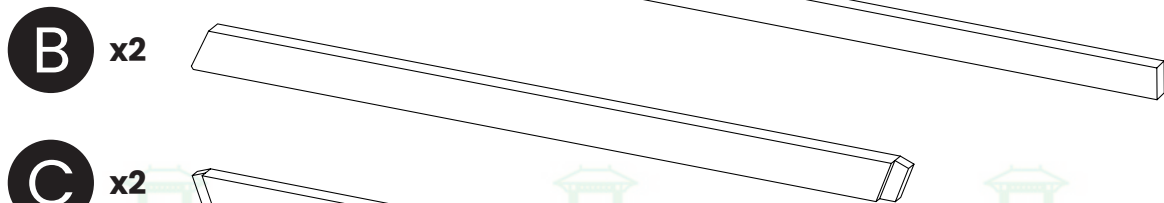

[pergola-drevena.cz](http://pergola-drevena.cz)

**560x378cm**

W1(8x300) x12    W2(8x240) x50    W3(8x180) x20    W4(8x140) x28    W5(8x100) x4    x1160 2x50

**CZ Součásti stavebnice pro vlastní montáž**

**DE Bausatzkomponenten zur Selbstmontage**

**CZ Střešní desky se mohou v jednotlivých objednávkách lišit**  
**DE Dachplatten können von Bestellung zu Bestellung variieren**

**M**

x14

**W6(4x70)**

x154

**N**

x58

CZ Sbírejte nářadí potřebné k montáži.