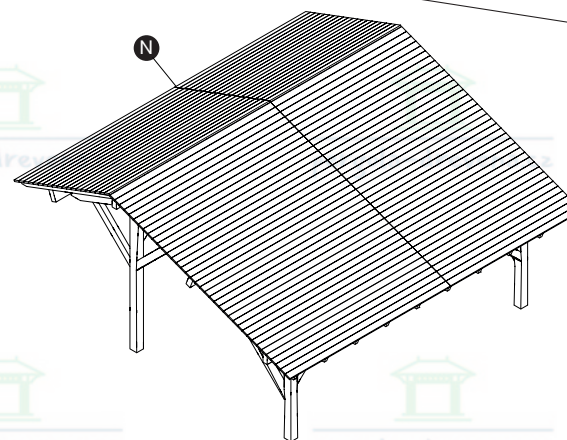

[pergola-drevena.cz](http://pergola-drevena.cz)

**560x378cm**

W1(8x300) x12    W2(8x240) x50    W3(8x180) x20    W4(8x140) x28    W5(8x100) x4    x1160 2x50

**CZ Součásti stavebnice pro vlastní montáž**

**DE Bausatzkomponenten zur Selbstmontage**

**CZ Střešní desky se mohou v jednotlivých objednávkách lišit**  
**DE Dachplatten können von Bestellung zu Bestellung variieren**

**M**

x14

**W6(4x70)**

x154

**N**

x58

CZ Sbírejte nářadí potřebné k montáži.