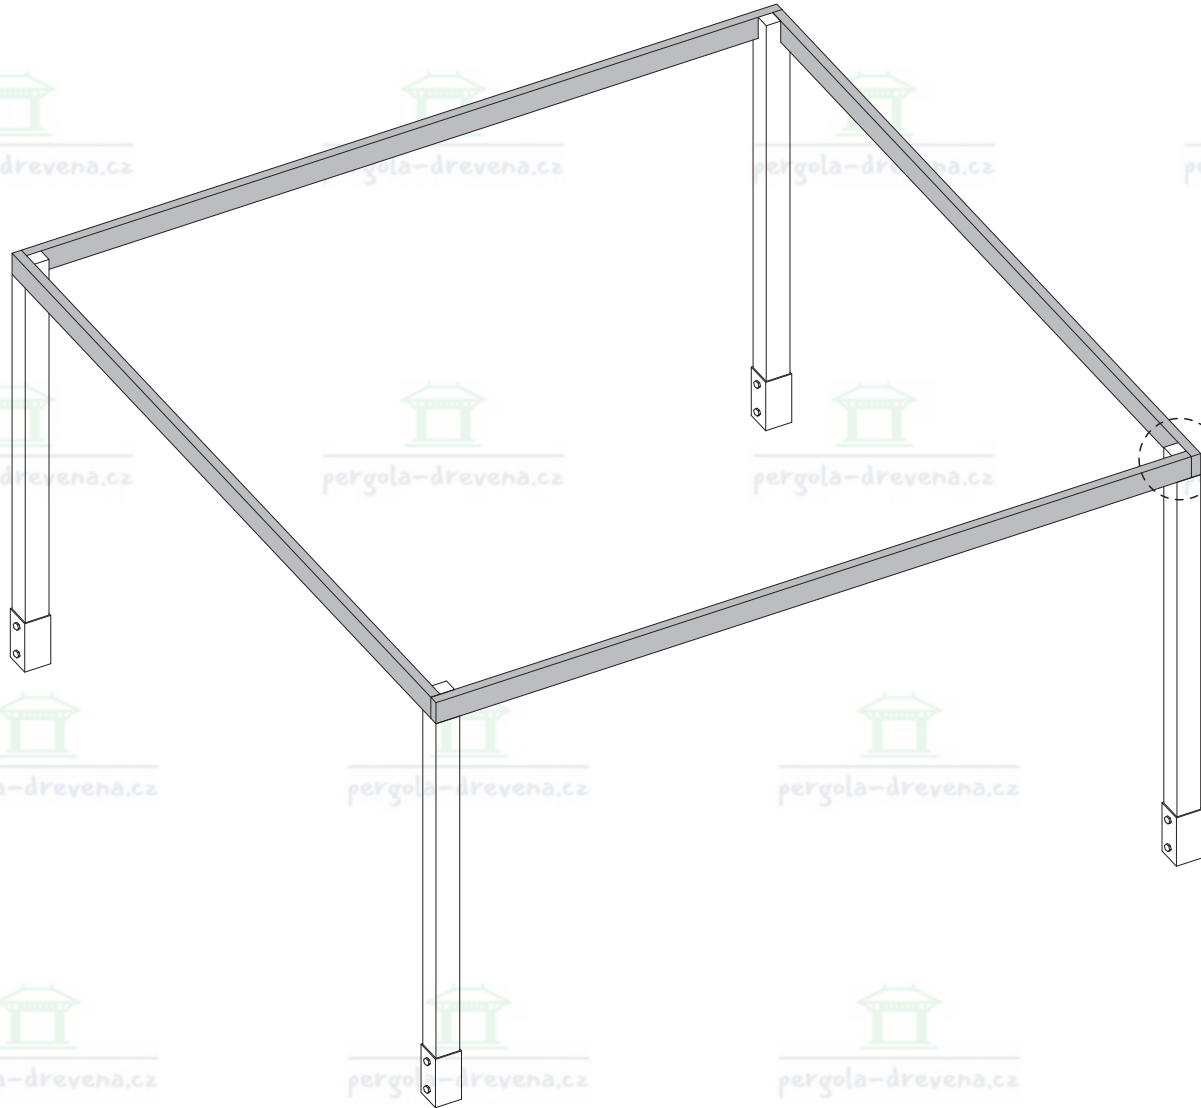

8

pergola-drevena.cz

pergola-drevena.cz

pergola-drevena.cz

pergola-drevena.cz

pergola-drevena.cz

W4
(6x100)

pergola-drevena.cz

pergola-drevena.cz

pergola-drevena.cz

pergola-drevena.cz

pergola-drevena.cz

pergola-drevena.cz

pergola-drevena.cz

pergola-drevena.cz

pergola-drevena.cz

pergola-drevena.cz

x16
W4 (6x100)