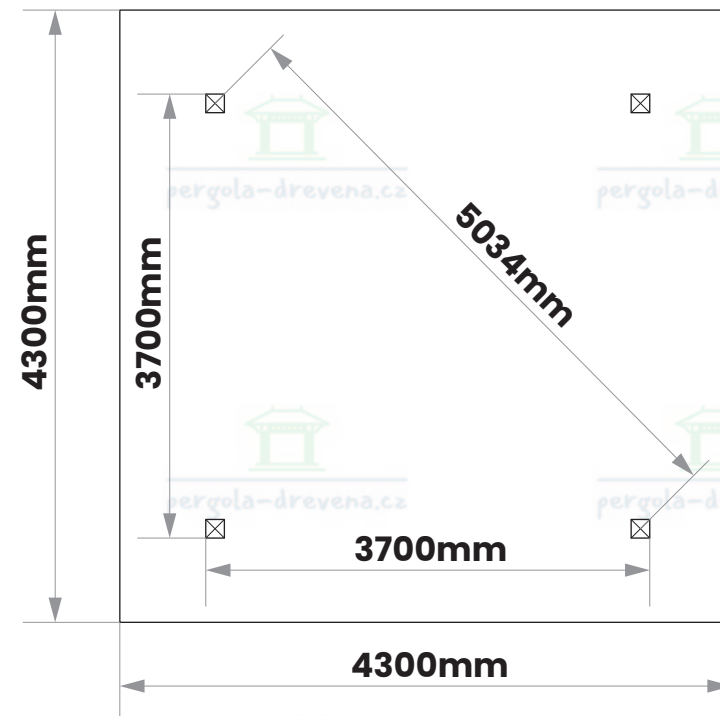

2

pergola-drevena.cz

pergola-drevena.cz

pergola-drevena.cz

pergola-drevena.cz

pergola-drevena.cz