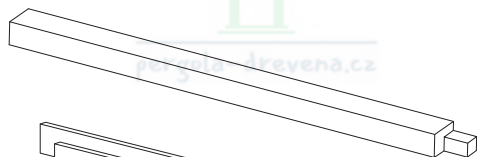

pergola-drevena.cz

370x370cm

A x4

B x8

C x8

D x4

E x4

F

G x1

H x4

x20
W1 (6x160)

x24
W2 (6x140)

x16
W4 (6x100)

x16
W3 (6x80)

x1150
W5 (2x50)

CZ Součásti stavebnice pro vlastní montáž