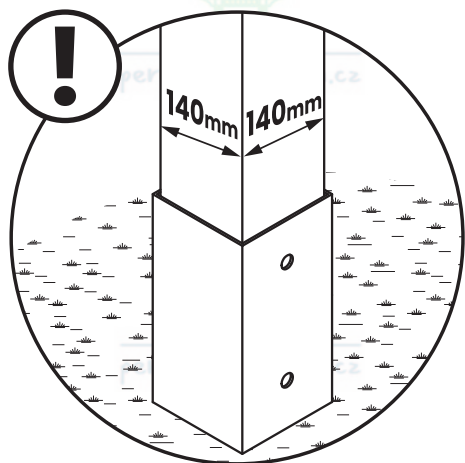

2

pergola-drevena.cz

pergola-drevena.cz

pergola-drevena.cz

pergola-drevena.cz

pergola-drevena.cz