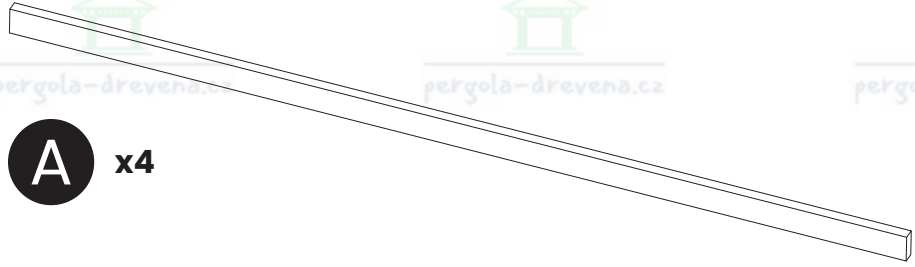

pergola-drevena.cz

300x300cm

A x4

G x1

B x8

C x8

D x4

H x4

E x4

F

x20
W1 (6x160)

x24
W2 (6x140)

x16
W4 (6x100)

x16
W3 (6x80)

x1150
W5 (2x50)

CZ Součásti stavebnice pro vlastní montáž