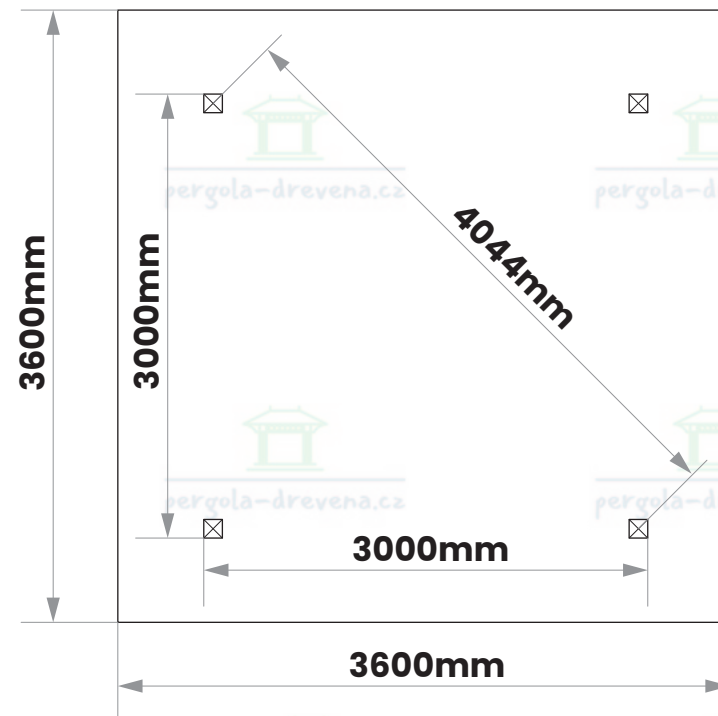

2

pergola-drevena.cz

pergola-drevena.cz

pergola-drevena.cz

pergola-drevena.cz

pergola-drevena.cz